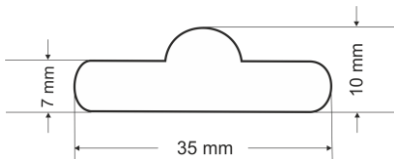

Heftarten:

Ringösen

2 + 4-fach

2-/4-fach-Bohren
inline im Sammelhefter/
oder Bograma-Stanze

(Normabstand 8 cm)
6 mm Durchmesser

Kalenderbohrung

inline im Sammelhefter
mittig/ oder Bograma-
Stanze
4 mm Durchmesser

an 4 Saugband-Mailingtischen (Tagesquote: 250.000 Expl.)

Stanzen

Eurolochstanzung

Schlitzstanzung

Konturstanzung/
Bandstahlschnitt

Inline oder separat: Nutzentrennung von Kleinformaten,
Konturstanzung mit Stanzform bis Format 21 x 37 cm