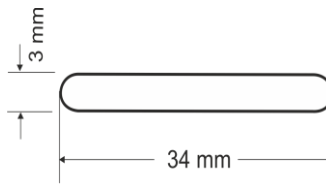

Heftarten:

Ringösen

2 + 4-fach

2-/4-fach-Bohren
inline im Sammelhefter/
oder Bograma-Stanze

(Normabstand 8 cm)
6 mm Durchmesser

Kalenderbohrung

inline im Sammelhefter
mittig/ oder Bograma-
Stanze
4 mm Durchmesser

an 4 Saugband-Mailingtischen (Tagesquote: 250.000 Expl.)

Stanzen

Eurolochstanzung

Schlitzstanzung

Konturstanzung/
Bandstahlschnitt

Inline oder separat: Nutzentrennung von Kleinformaten,
Konturstanzung mit Stanzform bis Format 21 x 37 cm